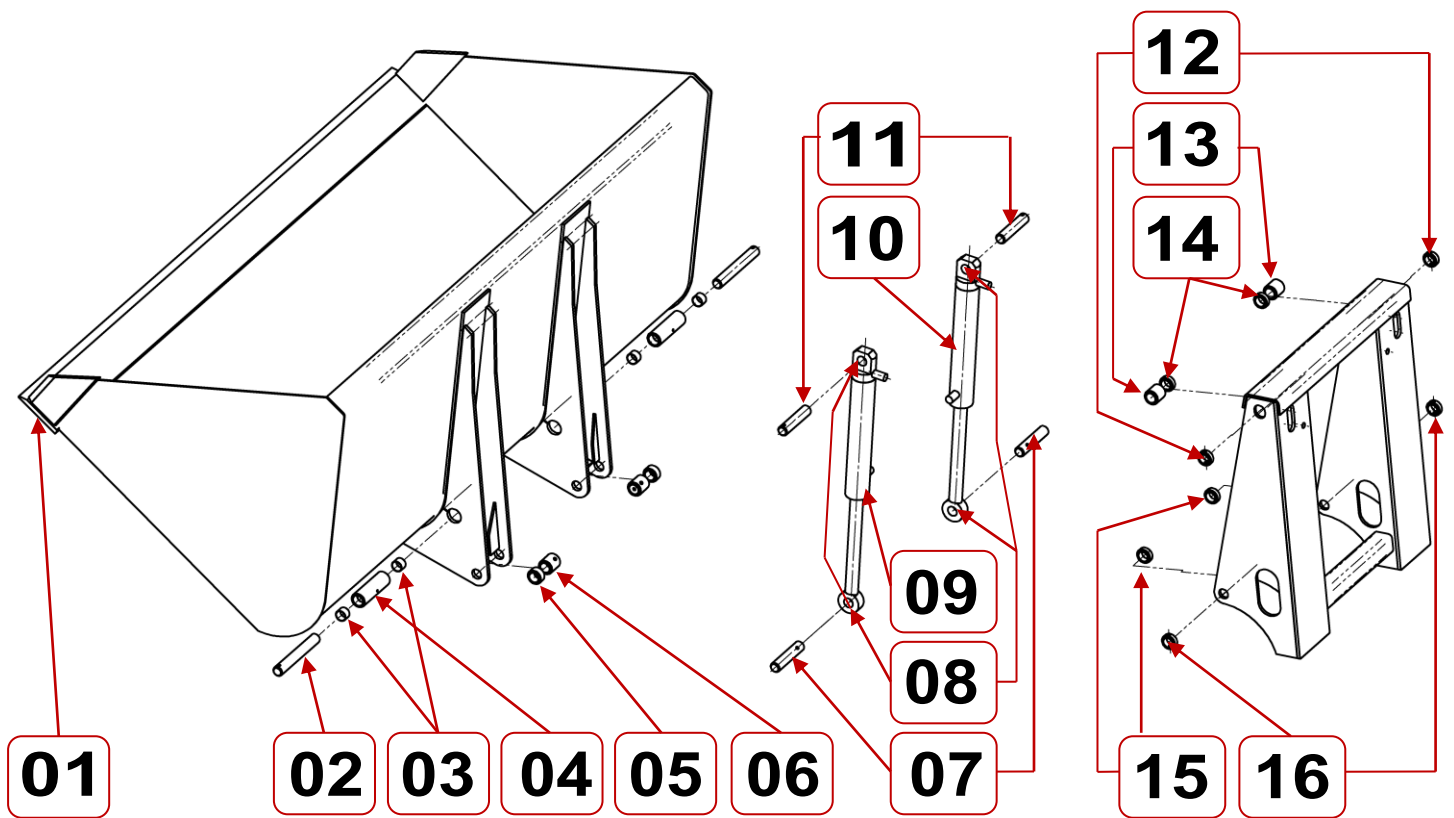

Gabelstaplerschaufel –schwere Baureihe		Stand 12/14
Pos.	Artikel – Nr.	Bezeichnung
01	708	Stahlschürfleiste 200x20mm (Breite angeben) – Hinweis! Andere Schürfleisten sind möglich!
02	71202940	Lagerbolzen 295 x 40mm
03	71304040	Messingbuchse 40/40
04	900000004528	Lagerrohr 59/42,7x197mm (inkl., 2 x Pos. 3)
05	90305935	Distanzbuchse 59/40x35mm
06	90305971	Distanzbuchse 59/40x70mm mit Bohrung
07	71201942	Lagerbolzen 195 x 40mm
08	71304045	Stahlbuchse gehärtet 40 / 50 / 40
09	71400842L	Hydraulikzylinder in Fahrtrichtung links
09a	71508050	Dichtsatz 80/50 FAR
10	71400842R	Hydraulikzylinder in Fahrtrichtung rechts
10a	71508050	Dichtsatz 80/50 FAR
11	900000000238	Lagerbolzen 190 x 40mm
12	90315925	Distanzbuchse 59/40x25mm mit Bohrung
13	900000003034	Distanzbuchse 59/40x65mm
14	90305925	Distanzbuchse 59/40x25mm
15	90315925	Distanzbuchse 59/40x25mm mit Bohrung
16	90305925	Distanzbuchse 59/40x25mm