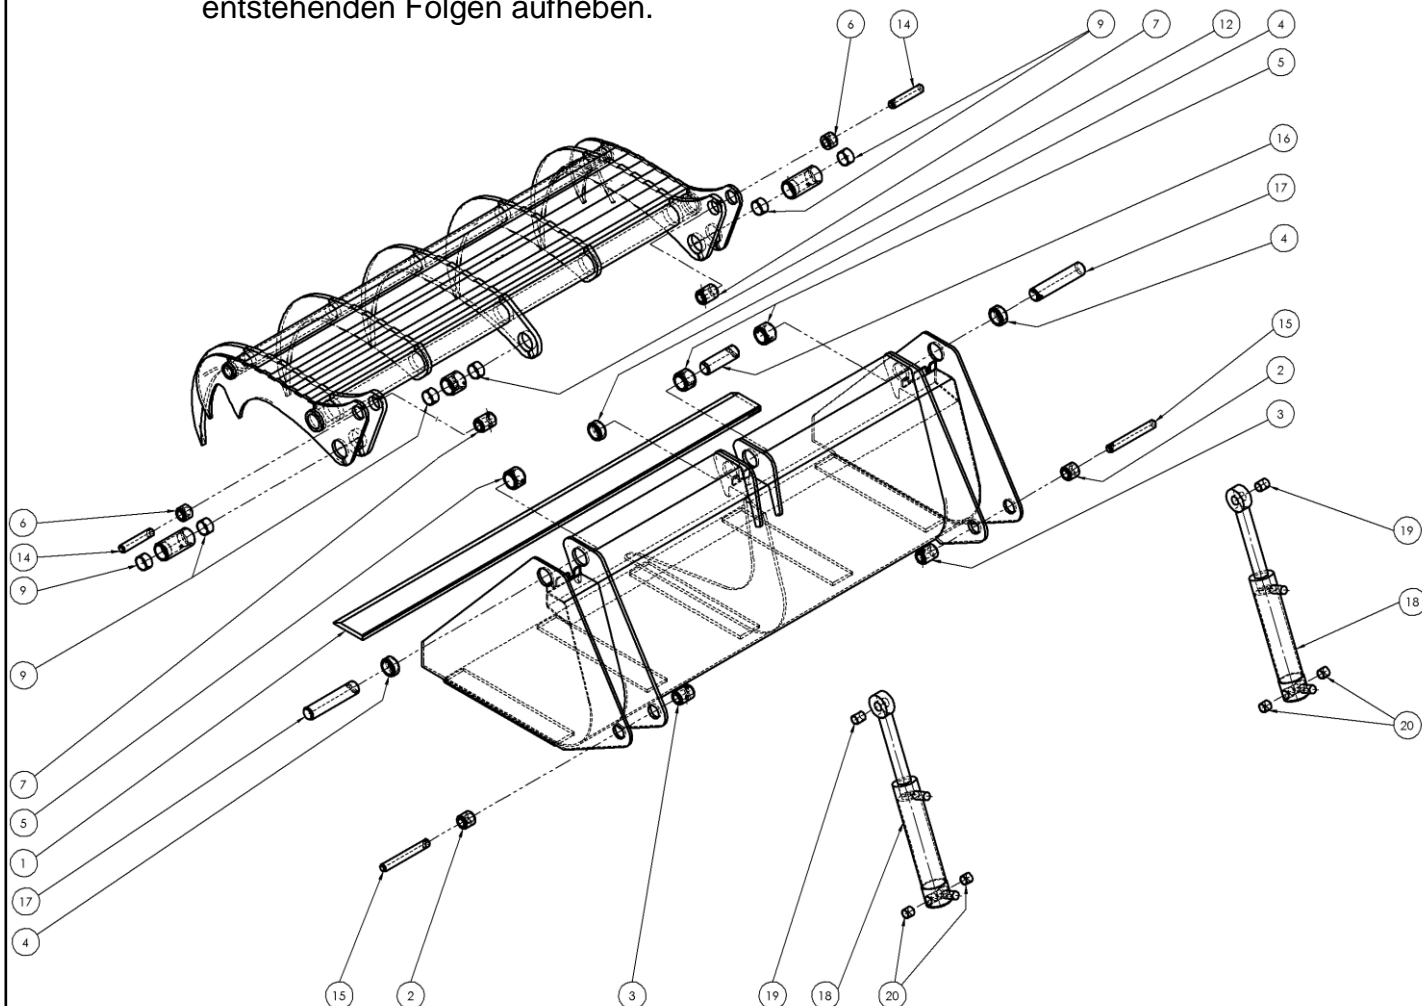

| Silagebeißschaufel Typ S - Wandentnahme - Grundausrüstung | | | Stand 03/2011 |
|--|----------------------|---|----------------------|
| Pos. | Artikel – Nr. | Bezeichnung | Mengeneinheit |
| 01 | 70801520 | Schürfleiste, hochverschleißfest 150 x 20mm, 500 HB | Pro lfdm |
| 02 | 90305350 | Distanzbuchse 53 / 30 x 50 mm | Pro Stück |
| 03 | 90305371 | Distanzbuchse 53 / 30 x 70 mm mit Bohrung | Pro Stück |
| 04 | 90307030 | Distanzbuchse 70 / 50 x 30 mm | Pro Stück |
| 05 | 90307051 | Distanzbuchse 70 / 50 x 50 mm mit Bohrung | Pro Stück |
| 06 | 90305338 | Distanzbuchse 53 / 30 x 38 mm | Pro Stück |
| 07 | 90305371 | Distanzbuchse 53 / 30 x 70 mm mit Bohrung | Pro Stück |
| 09 | 71305030 | Messingbuchse 50 / 30 mm | Pro Stück |
| 12 | 71305030 | Messingbuchse 50 / 30 mm | Pro Stück |
| 14 | 71201635 | Lagerbolzen 160 x 30 mm | Pro Stück |
| 15 | 71202335 | Lagerbolzen 235 x 30 mm | Pro Stück |
| 16 | 71201650 | Lagerbolzen 160 x 50 mm | Pro Stück |
| 17 | 71202450 | Lagerbolzen 245 x 50 mm | Pro Stück |
| 18 | 71400830 | Hydraulikzylinder 80 / 50 x 308 mm SBS S | Pro Stück |
| 19 | 71303040 | Messingbuchse 30 / 40 mm | Pro Stück |
| 20 | 71303030 | Messingbuchse 30 / 30 mm | Pro Stück |