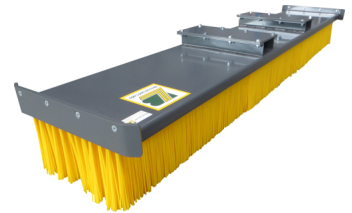

### Sonder: Aufnahme, Abstellhilfe

### Sonder: Abstellhilfe

Ein praktisches, einfaches und wartungsfreies Hilfsmittel für jeden Betrieb. Der Kehrbesen ist schnell mit einer Palettengabel oder der optionalen Schnellwechselladung des Laders aufgenommen. Der Kehrbesen entfernt schnell Silagereste vom Silostock, Getreide und Kunstdünger im Lager oder das Laub auf dem Hof. Die Bürsten, wie auch die Aufnahmen sind austauschbar.

### MERKMALE

- Mit Gabelzinkenaufnahme für Gabelzinken mit einem max. Querschnitt von 130x60mm
- Abstand der Taschen 740mm Mitte-Mitte
- Zusatzaufnahmen können aufgeschraubt werden
- Glatte Oberfläche für leichte Reinigung des Besens
- 12 Reihen mit auswechselbaren, hochwertigen Polypropylen-Kunststoffbürsten 280mm Höhe
- Jede Reihe einzeln in C-Profilen sicher und leicht austauschbar gehalten
- Mit Randabweisern an den Ecken