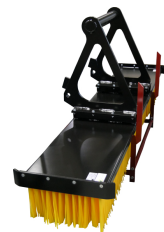

### Sonder: Abstellhilfe

Ein praktisches, einfaches und wartungsfreies Hilfsmittel für jeden Betrieb. Der Kehrbesen ist schnell mit einer Palettengabel oder der optionalen Schnellwechselladung des Laders aufgenommen. Der Kehrbesen entfernt schnell Silagereste vom Silostock, Getreide und Kunstdünger im Lager oder das Laub auf dem Hof. Die Bürsten, wie auch die Aufnahmen sind austauschbar.

### MERKMALE

- Mit Gabelzinkenaufnahme für Gabelzinken mit einem max. Querschnitt von 130x60mm
- Abstand der Taschen 740mm Mitte-Mitte
- Zusatzaufnahmen können aufgeschraubt werden
- Glatte Oberfläche für leichte Reinigung des Besens
- 12 Reihen mit auswechselbaren, hochwertigen Polypropylen-Kunststoffbürsten 280mm Höhe
- Jede Reihe einzeln in C-Profilen sicher und leicht austauschbar gehalten
- Mit Randabweisern an den Ecken