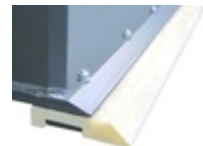

Hochwertige Spezialgummileisten für Schneeschilder und Gummischieber, sowie PU-Kunststoffleisten für Schaufeln

**Gummileiste
Stahl/Gewebeeinlage**

Spezial-Gummileiste

PU-Leiste mit Fase

MERKMALE

Hochwertige Ersatz- und Verschleißteile nicht nur für Bressel und Lade Produkte.

- Schnell verfügbar!

GUMMI- / KUNSTSTOFFLEISTEN

Ersatz- und Verschleißteile

IN NUR 1 SCHRITT ZUM PERFEKTEN ANBAUWERKZEUG ① = 😊

① WAHL DES PRODUKTES

Ausführung	Querschnitt	Gewicht	Teile-Nr.
Spezial-Gummileiste -per Meter	150x40 mm	7,4 kg	70801545
PU-leiste mit Fase -per Meter	150x30 mm	4,8 kg	70801531
Halblech -ungebohrt -per Meter		0,5 kg	70801004
Gummileiste mit Korundeinlage	395 mm	5,0 kg	70805020
Gummileiste mit Korundeinlage	495 mm	6,3 kg	70805021
Gummileiste mit Gewebeeinlage	2400x400x25 mm	31,0 kg	70804224
Gummileiste mit Gewebeeinlage	2800x400x25 mm	36,3 kg	70804228
Gummileiste mit Gewebeeinlage	3200x400x25 mm	41,5 kg	70804232
Gummileiste -Stahldrahteinlage aus Gebrauchtmaterial	2980x400x30-40 mm	75 kg	70804329